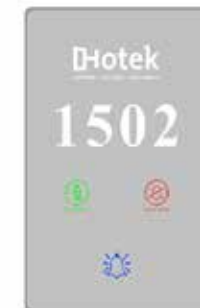

Do-not-disturb systeem STAND ALONE
DND systeem met deurbel
SKU code: A-765-DND

AMSTERDAM (188x120 mm)

SKU code zwart
SKU code champagne
SKU code wit
SKU code zilver

A-765-AG01
A-765-AG02
A-765-AG03
A-765-AG04

PARIS (120x188 mm)

SKU code zwart
SKU code champagne
SKU code wit
SKU code zilver

A-765-AF01
A-765-AF02
A-765-AF03
A-765-AF04

ROME (200x130 mm)

SKU code zwart
SKU code champagne
SKU code wit
SKU code zilver

A-765-AB01
A-765-AB02
A-765-AB03
A-765-AB04

LONDON (130x200 mm)

SKU code zwart
SKU code champagne
SKU code wit
SKU code zilver

A-765-AA01
A-765-AA02
A-765-AA03
A-765-AA04

BERLIN (138 x 228 mm)

SKU code zwart
SKU code champagne
SKU code wit
SKU code zilver

A-765-AD01
A-765-AD02
A-765-AD03
A-765-AD04

BRUSSELS (228x138 mm)

SKU code zwart
SKU code champagne
SKU code wit
SKU code zilver

A-765-AE01
A-765-AE02
A-765-AE03
A-765-AE04