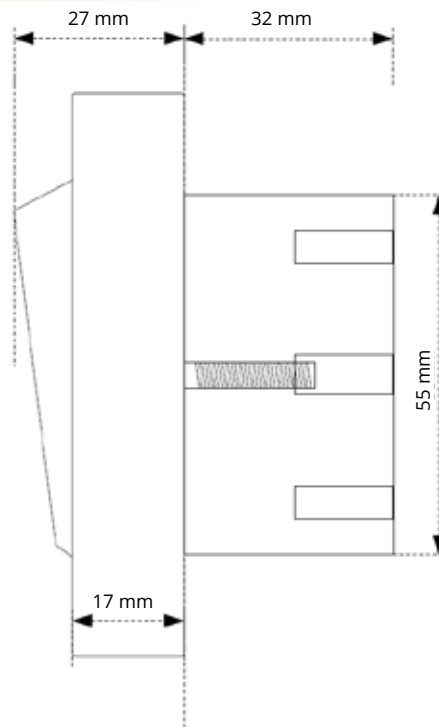

Productdetails:

- ontworpen voor Europese aansluitdozen
- interne LED verlichting
- ABS-materiaal van hoge kwaliteit (brandvertragend)
- in witte, zilveren en zwarte afwerking

Technische details:

max. bedrijfsstroom : 30 A
 max. laadvermogen : 6600 W
 bedrijfsspanning : AC 180 - 250 V 50 Hz
 afmetingen (hxbxd) : 86 x 86 x 60 mm (incl. schakelaar)

ENERGIESCHAKELAARS (ECU'S) afmetingen

ENERGIESCHAKELAARS

vooraanzicht

zijaanzicht

achteraanzicht

BE DUTCH
HOTEL SUPPLIES

Munnikenheiweg 27
4879 NE - Etten-Leur
Nederland

+31 (0)76 50 24 750
info@bedutch.com
WWW.BEDUTCH.COM