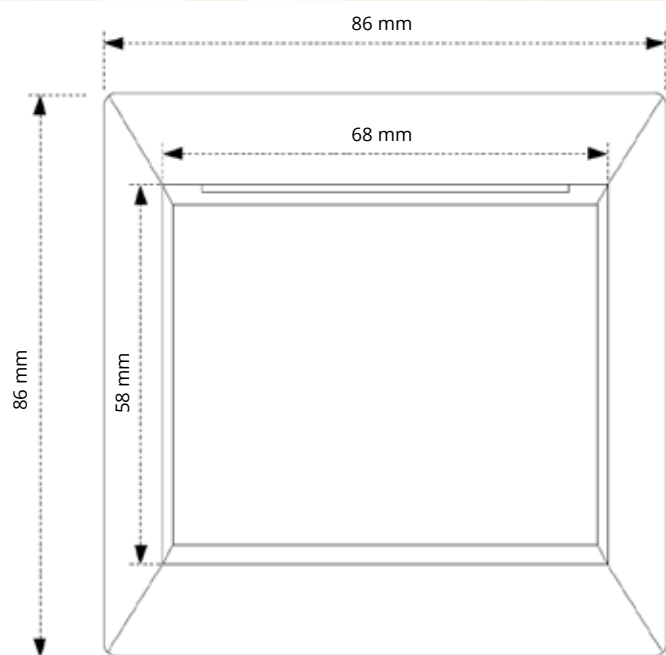

Productdetails:

- ontworpen voor Europese aansluitdozen
- interne LED verlichting
- ABS-materiaal van hoge kwaliteit (brandvertragend)
- in witte, zilveren en zwarte afwerking

Technische details:

max. bedrijfsstroom : 30 A
 max. laadvermogen : 6600 W
 bedrijfsspanning : AC 180 - 250 V 50 Hz
 afmetingen (hxbxd) : 86 x 86 x 60 mm (incl. schakelaar)

ENERGIESCHAKELAARS (ECU'S) afmetingen

ENERGIESCHAKELAARS

vooraanzicht

zijaanzicht

achteraanzicht

BE DUTCH
HOTEL SUPPLIES

Munnikenheiweg 27
4879 NE - Etten-Leur
Nederland

+31 (0)76 50 24 750
info@bedutch.com
WWW.BEDUTCH.COM