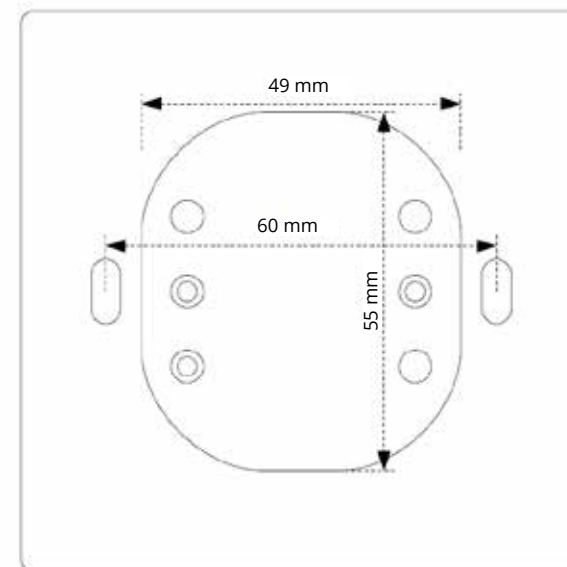

Productdetails:

- ontworpen voor Europese aansluitdozen
- interne LED verlichting
- ABS-materiaal van hoge kwaliteit (brandvertragend)
- in witte, zilveren en zwarte afwerking

Technische details:

max. bedrijfsstroom : 30 A
 max. laadvermogen : 6600 W
 bedrijfsspanning : AC 180 - 250 V 50 Hz
 afmetingen (hxbxd) : 86 x 86 x 60 mm (incl. schakelaar)

ENERGIESCHAKELAARS (ECU'S) afmetingen

ENERGIESCHAKELAARS

vooraanzicht

zijaanzicht

achteraanzicht

BE DUTCH
HOTEL SUPPLIES

Munnikenheiweg 27
4879 NE - Etten-Leur
Nederland

+31 (0)76 50 24 750
info@bedutch.com
WWW.BEDUTCH.COM