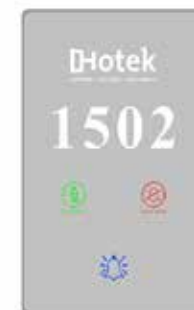

Do-not-disturb system STAND ALONE
DND system with door bell
SKU code: A-765-DND

AMSTERDAM (188x120 mm)

SKU code Black
SKU code Champagne
SKU code White
SKU code Silver

A-765-AG01
A-765-AG02
A-765-AG03
A-765-AG04

PARIS (120x188 mm)

SKU code Black
SKU code Champagne
SKU code White
SKU code Silver

A-765-AF01
A-765-AF02
A-765-AF03
A-765-AF04

ROME (200x130 mm)

SKU code Black
SKU code Champagne
SKU code White
SKU code Silver

A-765-AB01
A-765-AB02
A-765-AB03
A-765-AB04

LONDON (130x200 mm)

SKU code Black
SKU code Champagne
SKU code White
SKU code Silver

A-765-AA01
A-765-AA02
A-765-AA03
A-765-AA04

DO-NOT-DISTURB SYSTEMS

BE DUTCH
HOTEL SUPPLIES

BERLIN (138 x 228 mm)

SKU code Black
SKU code Champagne
SKU code White
SKU code Silver

A-765-AD01
A-765-AD02
A-765-AD03
A-765-AD04

BRUSSELS (228x138 mm)

SKU code Black
SKU code Champagne
SKU code White
SKU code Silver